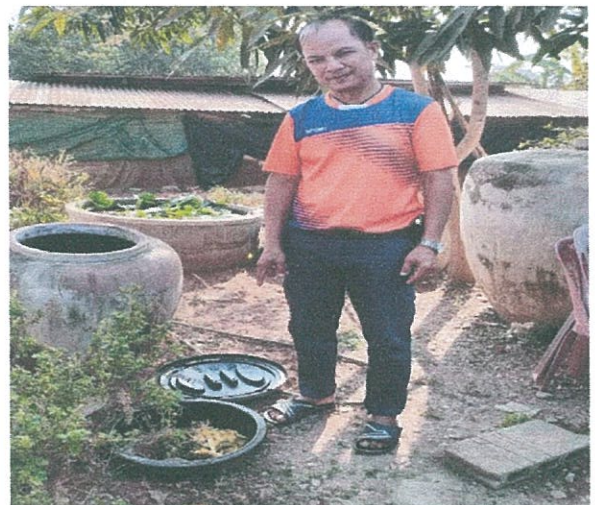

ภาพถ่ายครัวเรือนคู่กับถังขยะเปียก ลดโลกร้อน  
ประกอบการทวนสอบการลดปริมาณก๊าซเรือนกระจก รอบที่ 3

นางคุณ คำขวา 13 ม.8 ต.หนองเสาเล้า

นางนารี ทองแดง 62/1 ม.8 ต.หนองเสาเล้า

นางไสว รัตนวงษ์ธนา 124 ม.8 ต.หนองเสาเล้า

นายอรุณ เย็นวัฒนา 98 ม.8 ต.หนองเสาเล้า

นางรัตนาวรรณ สัจสิมมา 7 ม.9 ต.หนองเสาเล้า

นางหนูตาล กล่ำสี 7 ม.9 ต.หนองเสาเล้า

ภาพถ่ายครัวเรือนคู่กับถังขยะเปียก ลดโลกร้อน  
ประกอบการทวนสอบการลดปริมาณก๊าซเรือนกระจก รอบที่ 3